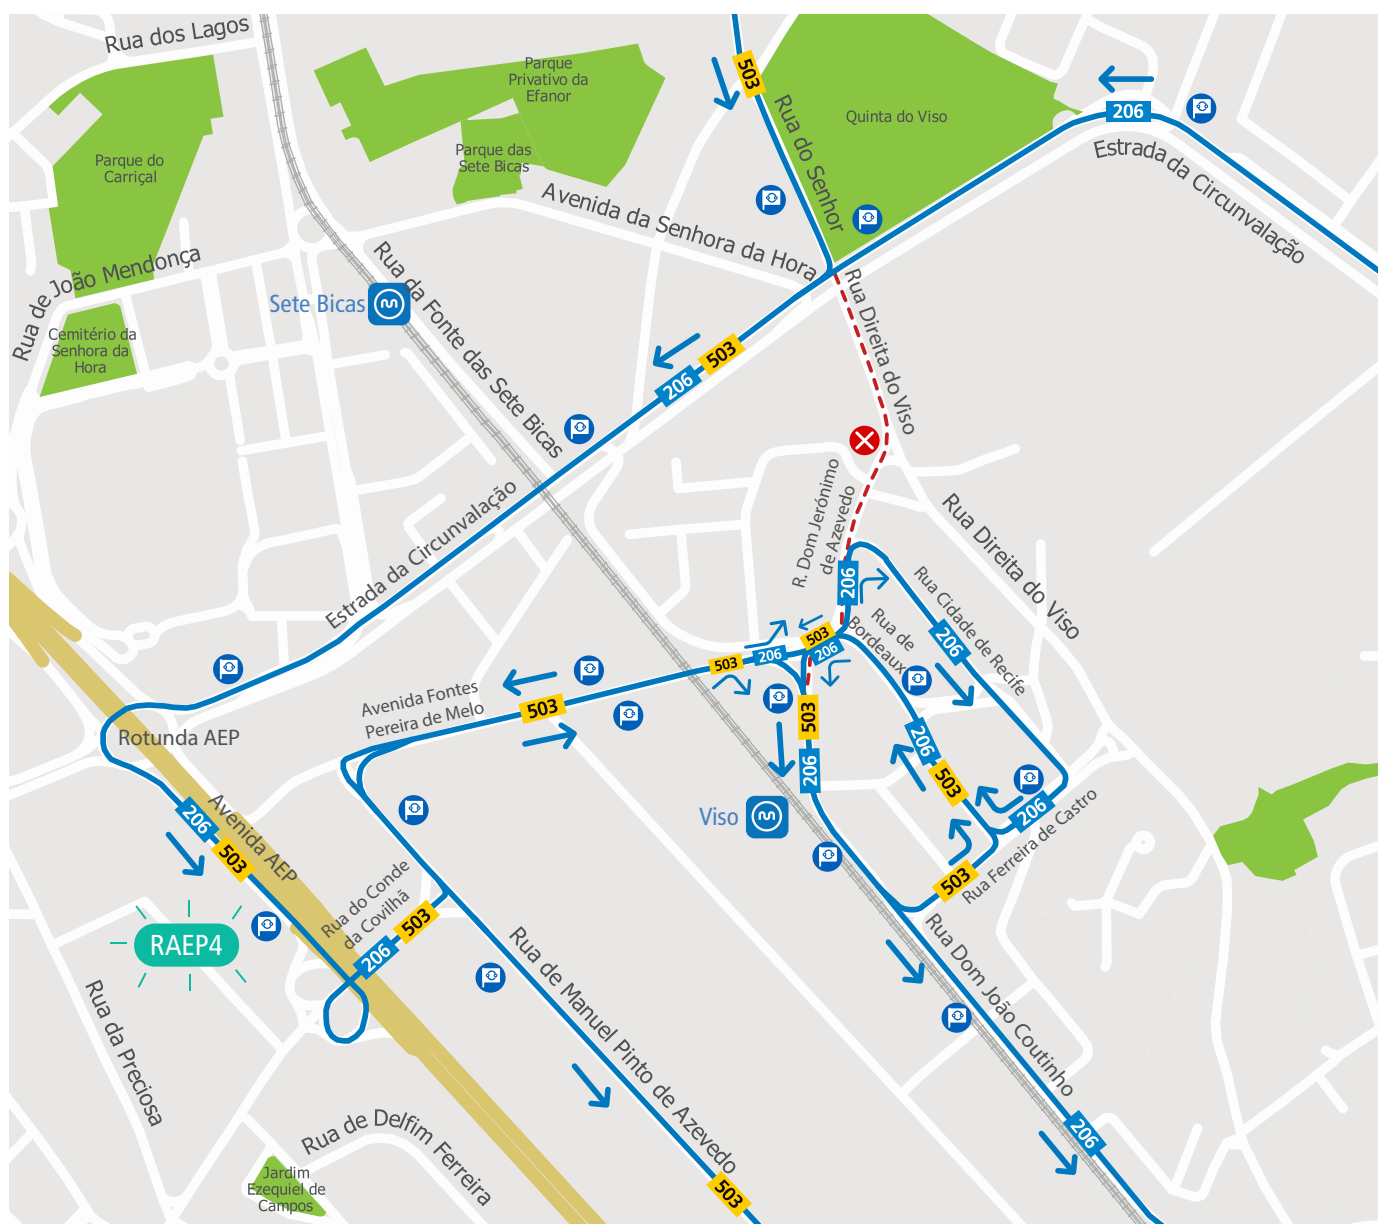

LINHA 206 503

Validade: A partir do dia 3 de julho, logo que a sinalização o indique.

Motivo: Realização de obras na Rua Direita do Viso (Porto).

Mod 221_E_08_DMK_292.26
3 de julho de 2026

LINHA AZUL
226 158 158
(chamada para a rede fixa nacional)

- - Percurso interrompido
- X Paragem desativada
- P Paragem provisória
- P Paragem

 Segunda a Sexta 08h00 - 19h00 · Sábado 09h00 - 13h00
Monday to Friday 8am - 7pm · Saturday 9am - 1pm

 linhaazul@stcp.pt  www.stcp.pt